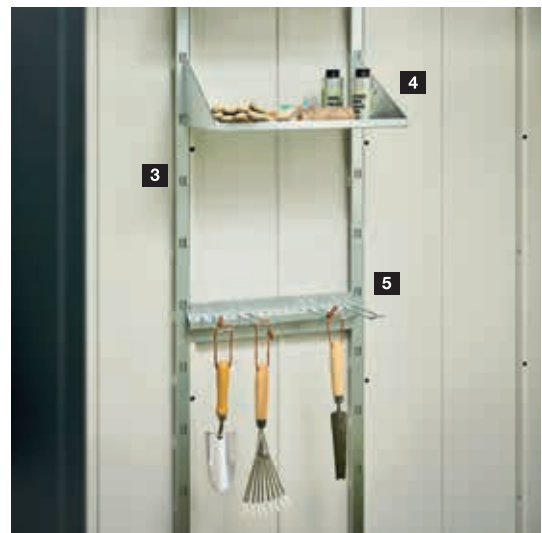

Praktische Details inklusive

- **1** Türfeststeller und verdeckt liegende Bänder
- **2** 2 Regenfallrohre
- **3** 2 Regalleisten
- **4** 1 Regalboden kurz
- **5** 1 Gerätehalter kurz sowie 2 Kleiderhaken (ohne Abbildung)

* Unverbindliche Preisempfehlung inkl. 19 % MwSt. für die Aktionsprodukte in den Aktionsgrößen ohne Aufmaß, Montage, Demontage und Entsorgung. Gültig bis zum 31.12.2026 bei allen teilnehmenden Vertriebspartnern in Deutschland.

Die abgebildeten Farben und Oberflächen sind nicht farbecht. Alle RAL-Farbangaben in Anlehnung an die RAL-Farbe. Änderungen und Preisirrtümer vorbehalten.